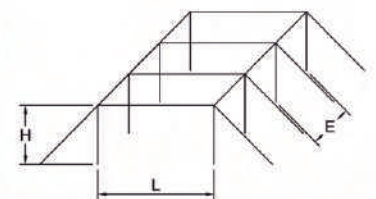

TELADOS

Os modelos de TELADOS da Tropical Estufas contam com uma estrutura fixa e cobertura desenvolvida em telas de sombreamento, podendo esta ser selecionada entre as mais variadas opções de malhas e cores de telas, possibilitando assim uma cobertura de telado ideal de acordo com o seu tipo de cultivo.