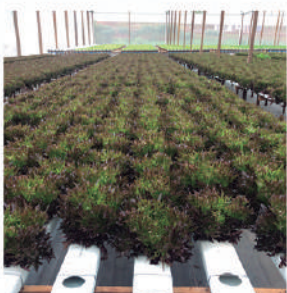

Atendendo a demanda por estruturas de secadores solares, a Tropical desenvolve projetos específicos para diversos fins, que vão desde a secagem de grãos e frutos agrícolas, até secagem de resíduos industriais, independente de fatores oriundos da mesma salinidade, gases ou outros agentes.

ESTUFAS PARA SECAGEM DE CACAU

Modelo de estufa desenvolvida especialmente para secagem de cacau, onde a maior vantagem está na composição da estufa, pensada e desenvolvida para realizar a secagem com o uso do sol e vento, e não utilizar mais os secadores convencionais que se utilizam de lenha, que acabam defumando a amêndoa diminuindo seu valor comercial.

No sistema de cultivo hidropônico, as plantas são mantidas em estufas abrigadas com filme agrícola e suspensas em canaletas de PEAD pelas quais corre a solução nutritiva que banha constantemente as raízes.

- Projetista Próprio de Hidroponia
- Projeto sob medida para sua Estufa
- Perfis de Hidroponia já Espaçados

A irrigação é uma técnica milenar que tem como finalidade disponibilizar água às plantas para que estas possam produzir de forma adequada. A técnica, ao longo dos séculos, vem sendo aprimorada, chegando aos dias de hoje a sistemas pontuais, onde a água é gotejada no momento, local e quantidade correta ao desenvolvimento das plantas.