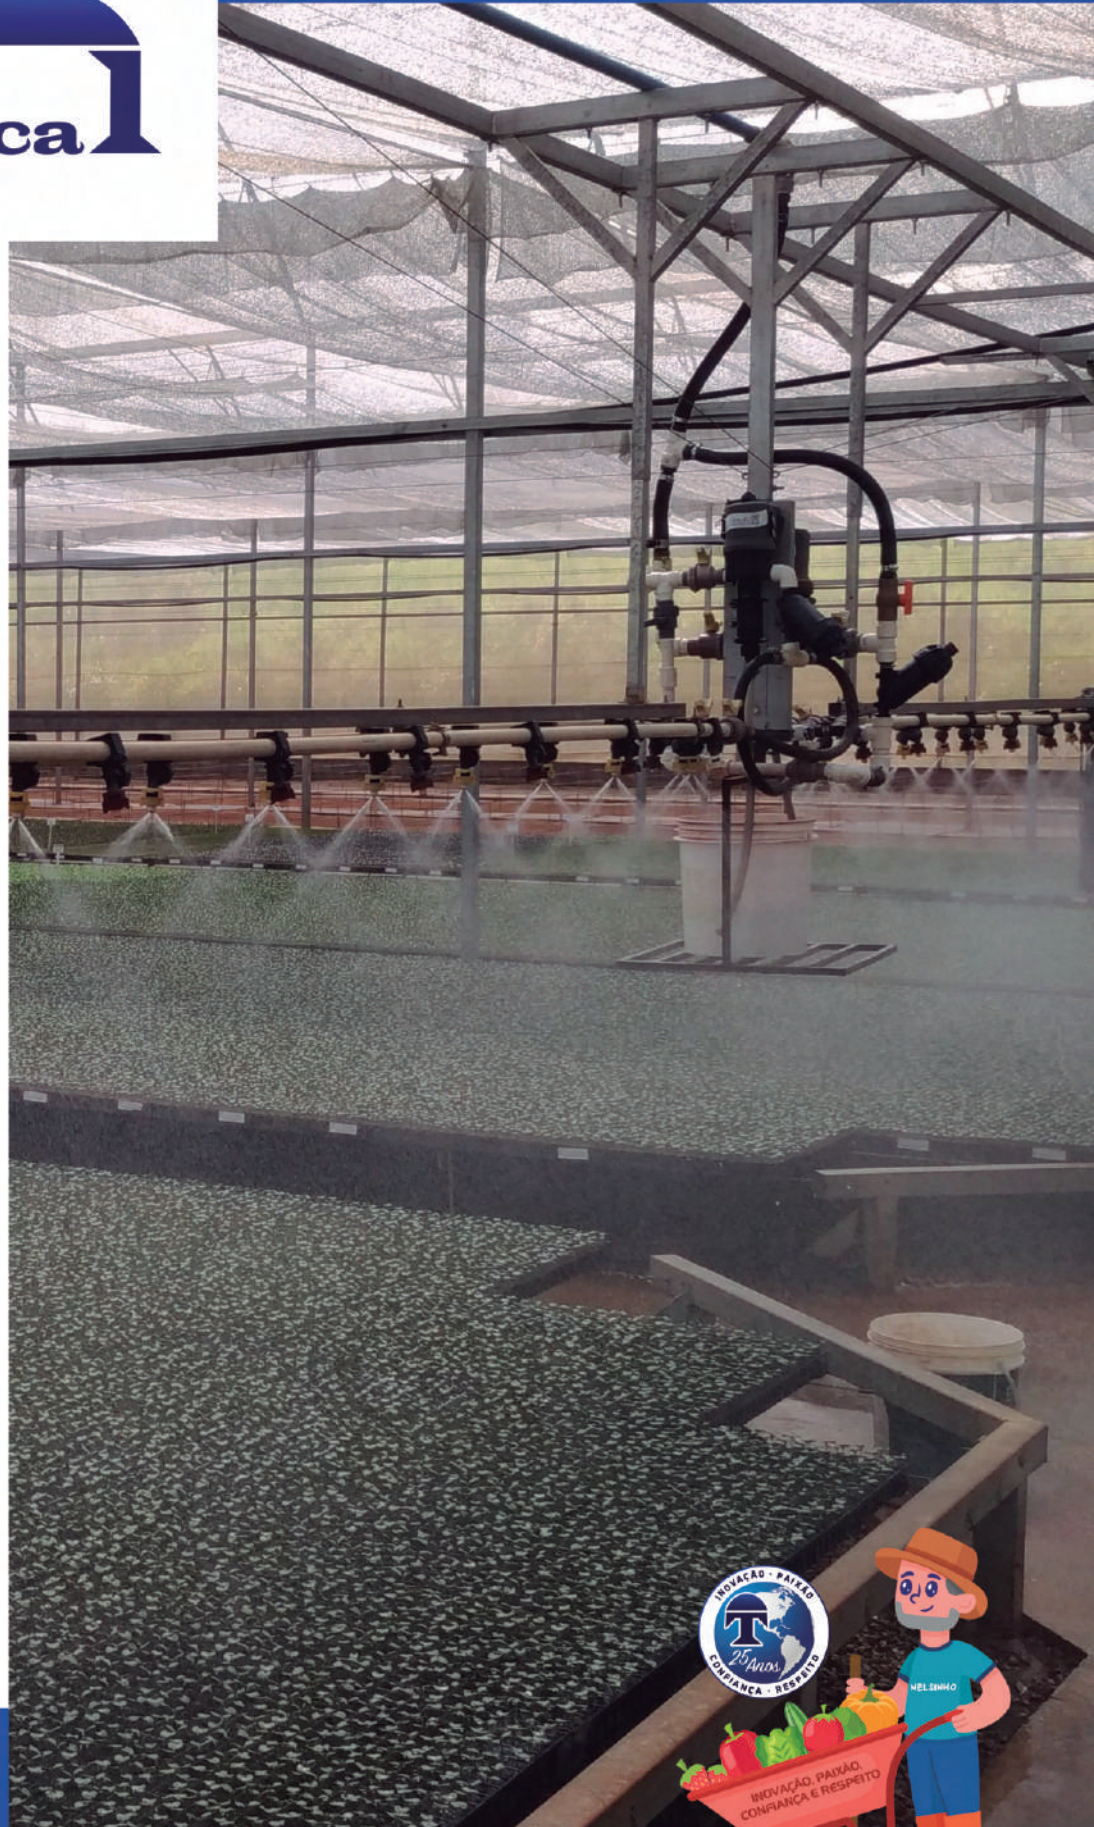

SOLUÇÕES PARA O SEU CULTIVO!

PROJETO
CHAVE
NA MÃO

ESTUFA
EURO

MAIS POR MENOS

ORIENTADOR
TÉCNICO
ESPECIALIZADO

DEPARTAMENTO DE
ENGENHARIA

EQUIPE PRÓPRIA DE
MONTAGEM

FAST
SERVICE

PROJETOS DE
IRRIGAÇÃO
PARA ESTUFAS

CATÁLOGO
DE PRODUTOS E SERVIÇOS