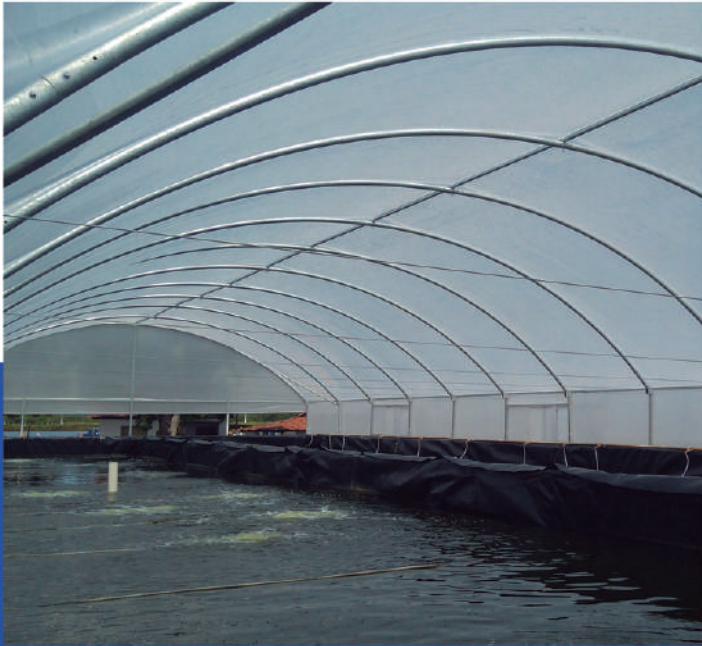

A Estufa Agrícola LANTERNIN ZENITAL é composta por uma abertura Zenital de 0,50m ou 0,80m, específica para culturas que necessitam de uma troca de ar constante na parte interna da estufa, permitindo uma menor retenção de calor em seu interior. Principalmente em regiões quentes, e ainda fazem uso de telas antiaáfideo.

Nossas Estruturas SHRIMP FARM, são totalmente projetadas e preparadas especialmente para o cultivo aquático, nas linhas de Ranários, Carcinicultura, Incubatórios ou tanques de Alevinagem e engorda de peixes em geral. Seguimos no desenvolvimento responsável e consciente visando sempre a diminuição e minimização dos riscos dessa cultura.

Atendendo a demanda por estruturas de secadores solares, a Tropical desenvolve projetos específicos para diversos fins, que vão desde a secagem de grãos e frutos agrícolas, até secagem de resíduos industriais, independente de fatores oriundos da mesma salinidade, gases ou outros agentes.