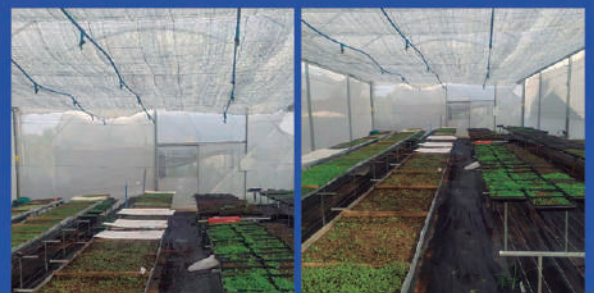

- **Nebulização:** Sistema semelhante a micro aspersão, porém que utiliza emissores que operam a pressões de serviço elevadas, resultando em gotas mais finas. É empregado em bancadas de germinação e irrigação de mudas, mas ainda seu uso é mais recorrente com objetivo de controle de temperatura e umidade em ambientes protegidos.