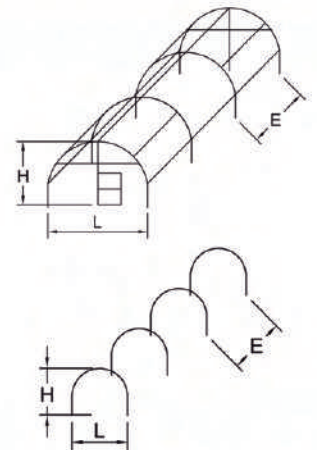

(L) Larguras

11,00m

(E) Espaçamento Interno

4,00m

(H) Altura

0,5m a 5,00m

PARA TAMANHOS PERSONALIZADOS, CONSULTE NOSSO TIME COMERCIAL

Perfeito para proteger o ambiente interno, produto de fácil instalação com disponibilidade de desmontagem e montagem conforme necessidade, excelente durabilidade de estrutura, disponível para qualquer cultura e terreno.